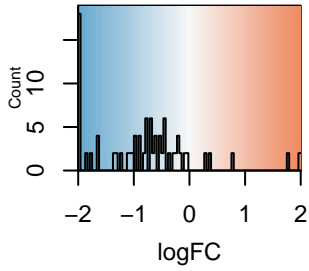

Color Key  
and Histogram

## GO\_IRON\_ION\_TRANSPORT(logFC)

Significance of DE

- FDR  $\leq$  0.05
- FDR  $>$  0.05