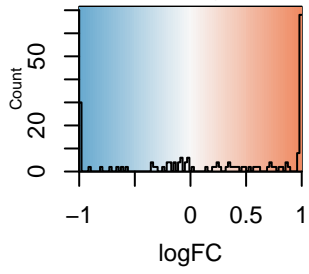

Color Key
and Histogram

WINZEN_DEGRADED_VIA_KHSRP(logFC)

Significance of DE

- █ FDR \leq 0.05
- █ FDR $>$ 0.05