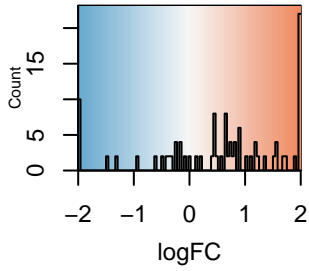

Color Key
and Histogram

GO_INTEGRIN_BINDING(logFC)

Significance of DE

- █ FDR \leq 0.05
- █ FDR $>$ 0.05