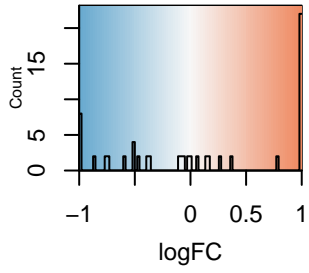

Color Key  
and Histogram

## GO\_GOLGI\_LUMEN(logFC)

Significance of DE

- █ FDR  $\leq$  0.05
- █ FDR  $>$  0.05