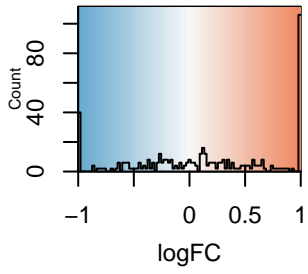

Color Key  
and Histogram

## GO\_DENDRITE(logFC)

Significance of DE

- █ FDR  $\leq$  0.05
- █ FDR  $>$  0.05