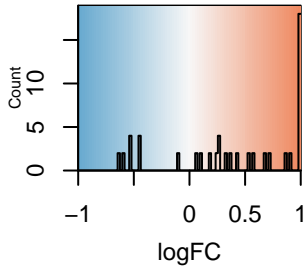

Color Key
and Histogram

SCHOEN_NFKB_SIGNALING(logFC)

Significance of DE

- █ FDR \leq 0.05
- █ FDR $>$ 0.05