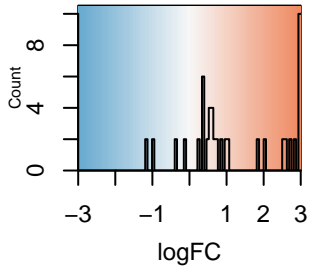

Color Key
and Histogram

HAN_JNK_SINGALING_DN(logFC)

Significance of DE

- FDR \leq 0.05
- FDR $>$ 0.05