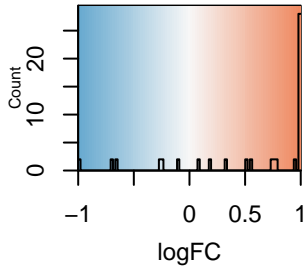

Color Key
and Histogram

HAN_JNK_SINGALING_DN(logFC)

Significance of DE

- █ FDR \leq 0.05
- █ FDR $>$ 0.05